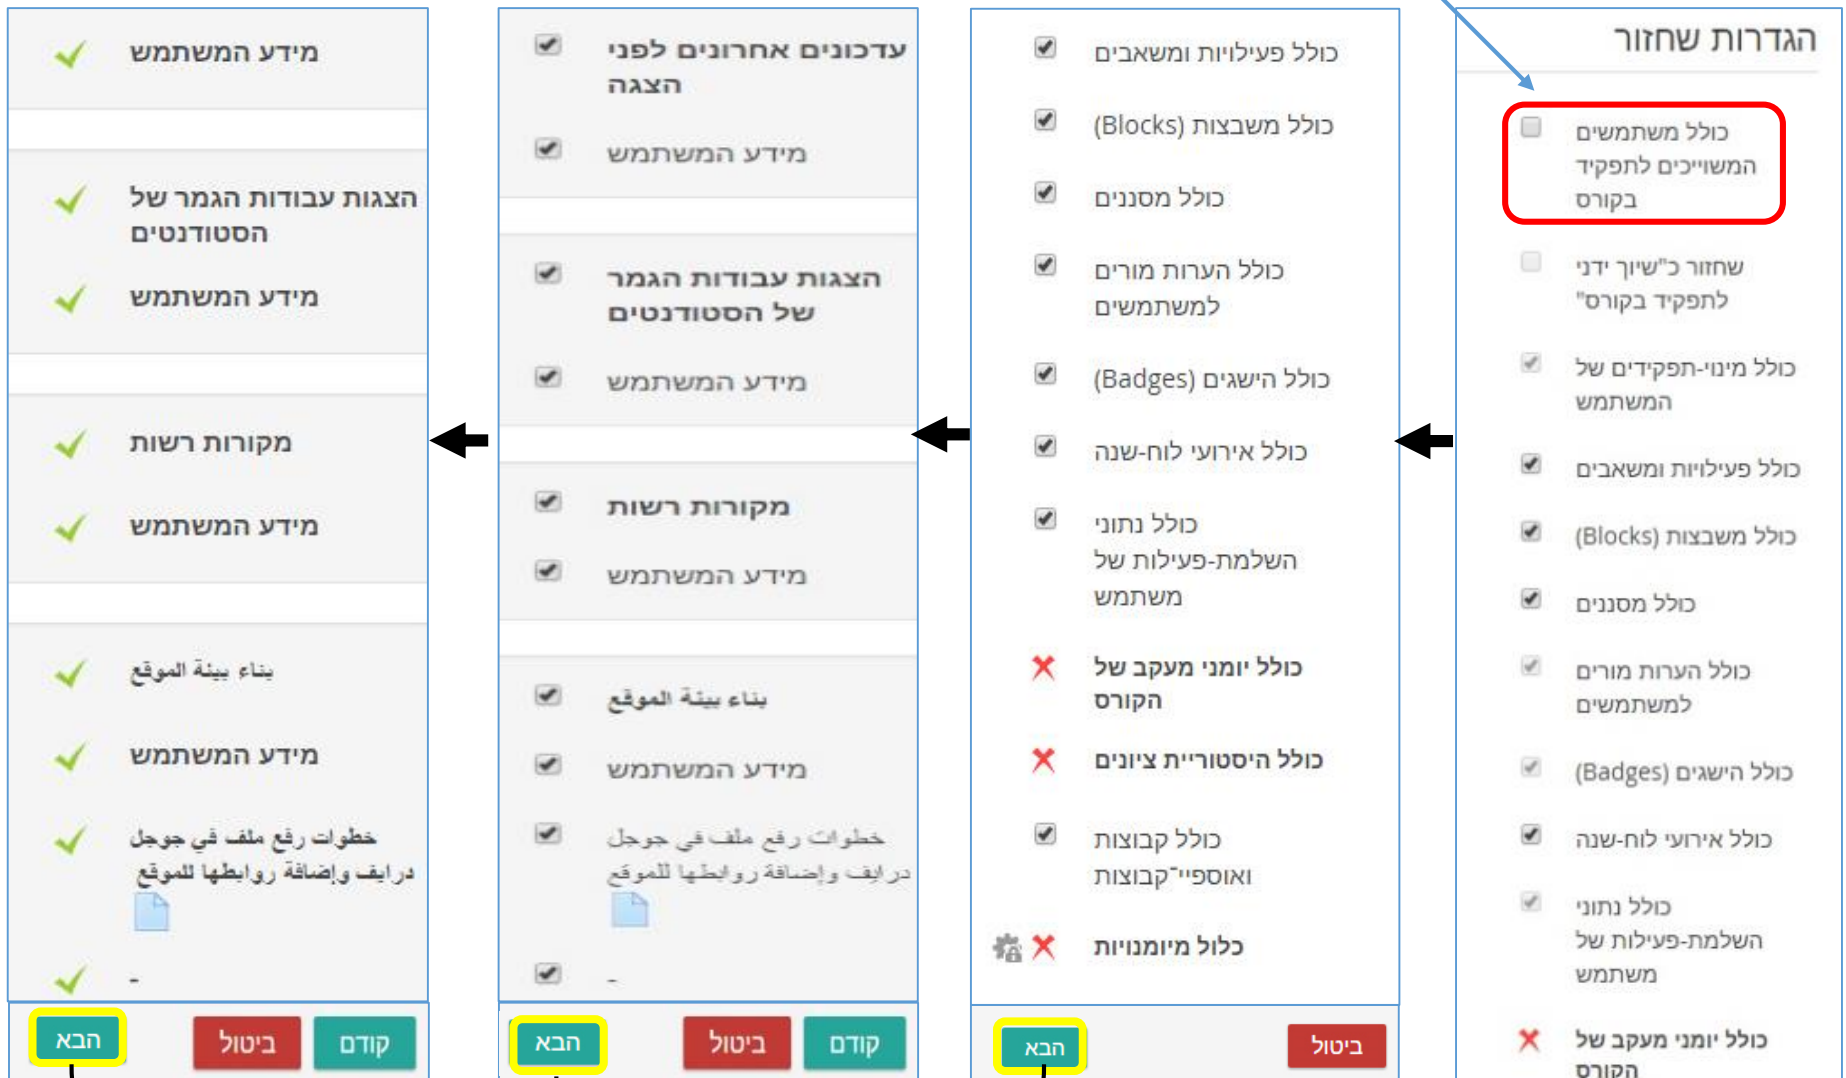

בחירת קובץ גיבוי

קבצים* הגודל המירבי לקבצים חדשים: 4GB

בחירת קובץ..

גיבוי-moodle2-course-4753-תשעו_1_1010105-4-20160408-0505_1_גיבוי-moodle2-course-4753-תשעו

שחזור

שיחזור כקורס חדש

יש לבחור קטגוריה

שם	תיאור
תשעז 2017	
סביבות תרגול	
קורסים שונים	

חיפוש

המשך

שיחזור לקורס זה

- מיזוג גיבוי הקורס אל תוך קורס זה
- מחיקת התכנים של קורס זה ולאחר מכן שיחזור

המשך

פעילויות ומשאבים

מדיע משתמש	כותרת	רכיב
✓	חשיבה מסדר גבוה HOTS	מטלה
✓	جدول الأسئلة مع مهارات التفكير العليا	משאב (קובץ)
	נכלל בגיבוי (יחד עם נתוני המשתמשים)	יחידה: הוראה ולמידה באמצעות שיח מקוון: שימוש בפורומים, בלוגים ורשתות חברתיות
	נכלל בגיבוי (יחד עם נתוני המשתמשים)	יחידה: דרכי הערכה להוראה ולמידה בסביבה עתירת טכנולוגיה. שכתובים של עבודת הגמר לפני הצגה
מדיע משתמש	כותרת	רכיב
✓	סיפור היסטורי כפתיחה לשיעור מתוקשב	מטלה
✓	درس حساب محيط الكرة الأرضية	קישור לאתר אינטרנט
	נכלל בגיבוי (יחד עם נתוני המשתמשים)	יחידה: עדכונים אחרונים לפני הצגה
	נכלל בגיבוי (יחד עם נתוני המשתמשים)	יחידה: הצגות עבודות הגמר של הסטודנטים
	נכלל בגיבוי (יחד עם נתוני המשתמשים)	יחידה: מקורות רשות
	נכלל בגיבוי (יחד עם נתוני המשתמשים)	יחידה: بناء بيئة الموقع
מדיע משתמש	כותרת	רכיב
✓	خطوات رفع ملف في جوجل درايف وإضافة روابطها للموقع	משאב (קובץ)
	נכלל בגיבוי (יחד עם נתוני המשתמשים)	פעילויות ומשאבים

המשך

לוחצים על כפתור "המשך".

יש להסיר את ה-V על האפשרות הזו, ולאחר מכן ללחוץ על "הבא".

לחץ על "המשך לססים שחזור הקורס בהצלחה.

עדכונים בקורסים שלי < קורסים < סביבות תרגול < קורס בדיקה 3 < שחזור

1. אישור < 2. יעד < 3. הגדרות < 4. בחירה < 5. סקירה < 6. תהליך < 7. הושלם